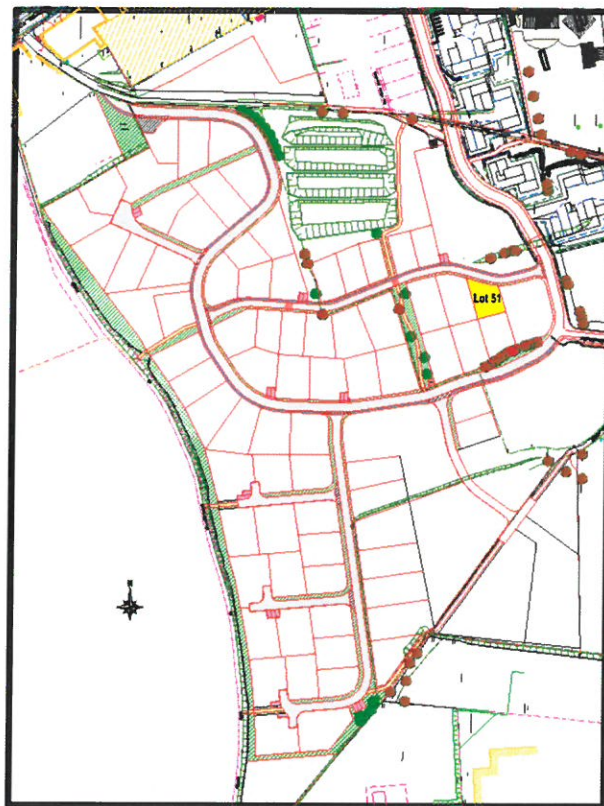

Jean-Marc CABON
GEOMETRE-EXPERT

Diplômé par le gouvernement
 MONTREUIL SUR MER
 FRUGES
 HESDIN

L'authenticité de ce document
 est exclusivement assurée par
 la signature originale du
 Géomètre-Expert

CADASTRE

LIEUDIT : Le Derrière de la Place
 Section AD
 N° 167 S = 03 a 87 ca

Dressé par le Géomètre-Expert

soussigné **Jean-Marc CABON**

DEPARTEMENT DU PAS DE CALAIS

Commune de

FRUGES

DOMAINE BOUDENOOT

Plan de vente du lot 51

Superficie réelle : 387 m²
 représentée par un aplat jaune

LEGENDE

- Borne ancienne
- Borne Nouvelle
- Limite ancienne
- Limite nouvelle
- Limite cadastrale
- Haie
- Clôture
- Talus